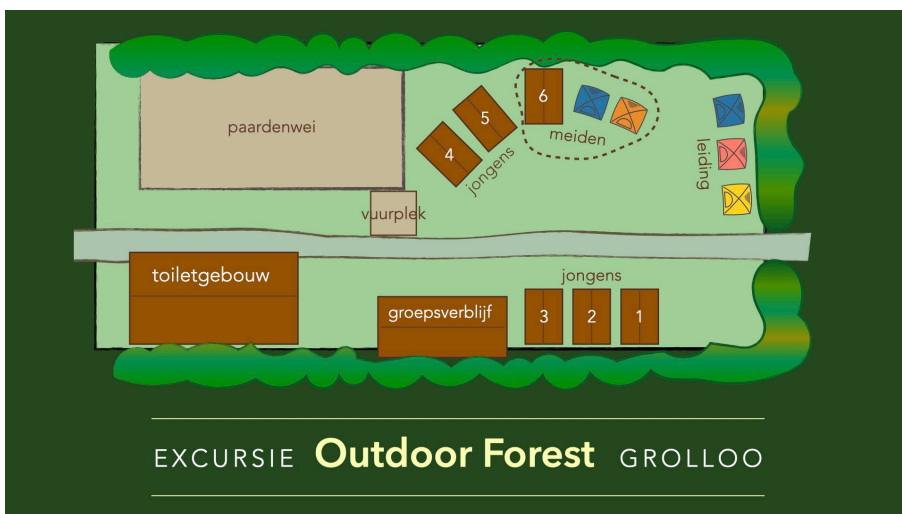

Wat NIET

- Geen alcohol, drugs of energy drinks
- Geen (bluetooth) speakers

MAANDAG 30 juni 2025
10:30 VERZAMELEN
SPORTPARKLAAN
ACHTERZIJDE BOUWLOKAAL

rugzak
• lunch
• drinken

fiets

EXCURSIE **Outdoor Forest** GROLLOO